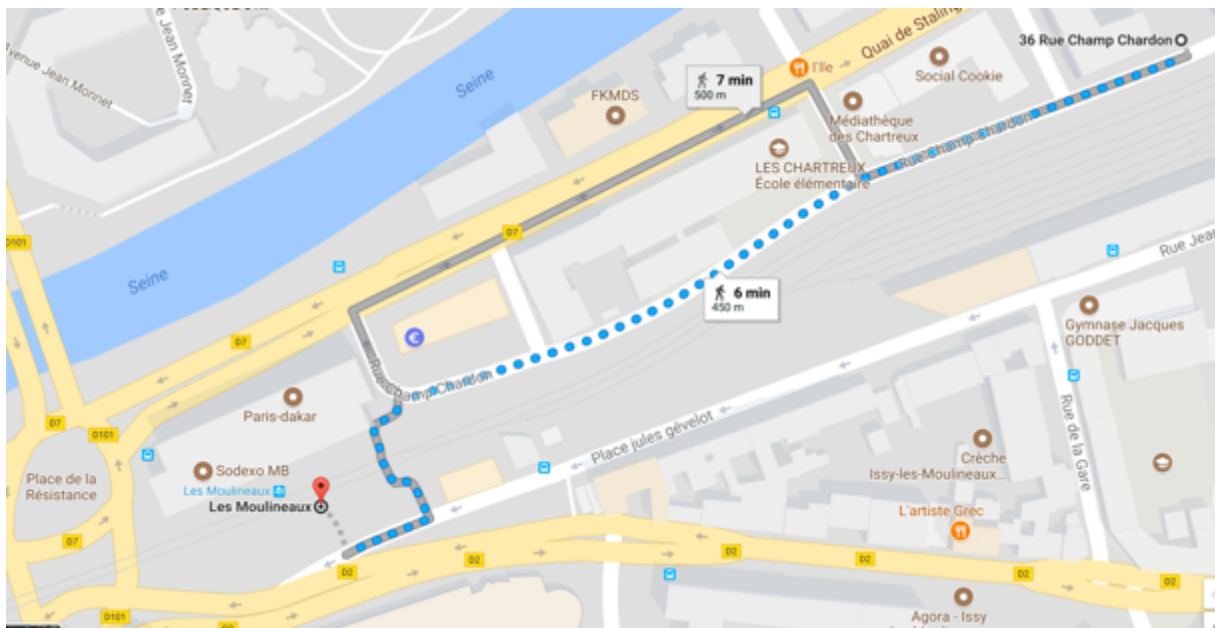

Dr Véronique PORNET

36 Rue Champ Chardon - 92130 Issy-les-Moulineaux
Tel : 09 52 99 46 63

Code grille 2742
Bâtiment n° 36 sur votre gauche
Code immeuble 2742
Interphone 0053 + cloche
5^e étage à droite

Accès depuis station tramway T2 – LES MOULINEAUX

450 M, 4 minutes à pied

En venant de Paris, sortir à droite du quai dans la rue champ chardon directement.
En venant de la Défense, tourner sur votre gauche pour traverser la voie ferrée

Puis prendre à droite la rue Champ Chardon le long de la voie ferrée.
Passer l'agence BNP, la pharmacie, l'école et la médiathèque les Chartreux
Votre destination se trouvera sur la gauche, résidence avec balcons gris et crépis beige.

Accès en voiture

Deux accès sont possibles dans la résidence :
36 rue Champ Chardon ou 243 quai de Stalingrad
En général des places payantes sont disponibles dans ces deux rues.
Parking Ile Saint Germain au 169 quai de Stalingrad.

Accès depuis station RER - Issy - Val de Seine

1 km, 11 minutes à pied

Prendre la direction Est sur Rue Rouget de Lisle vers Rue Camille Desmoulins (37 m)

Prendre à droite sur Rue Camille Desmoulins (400 m)